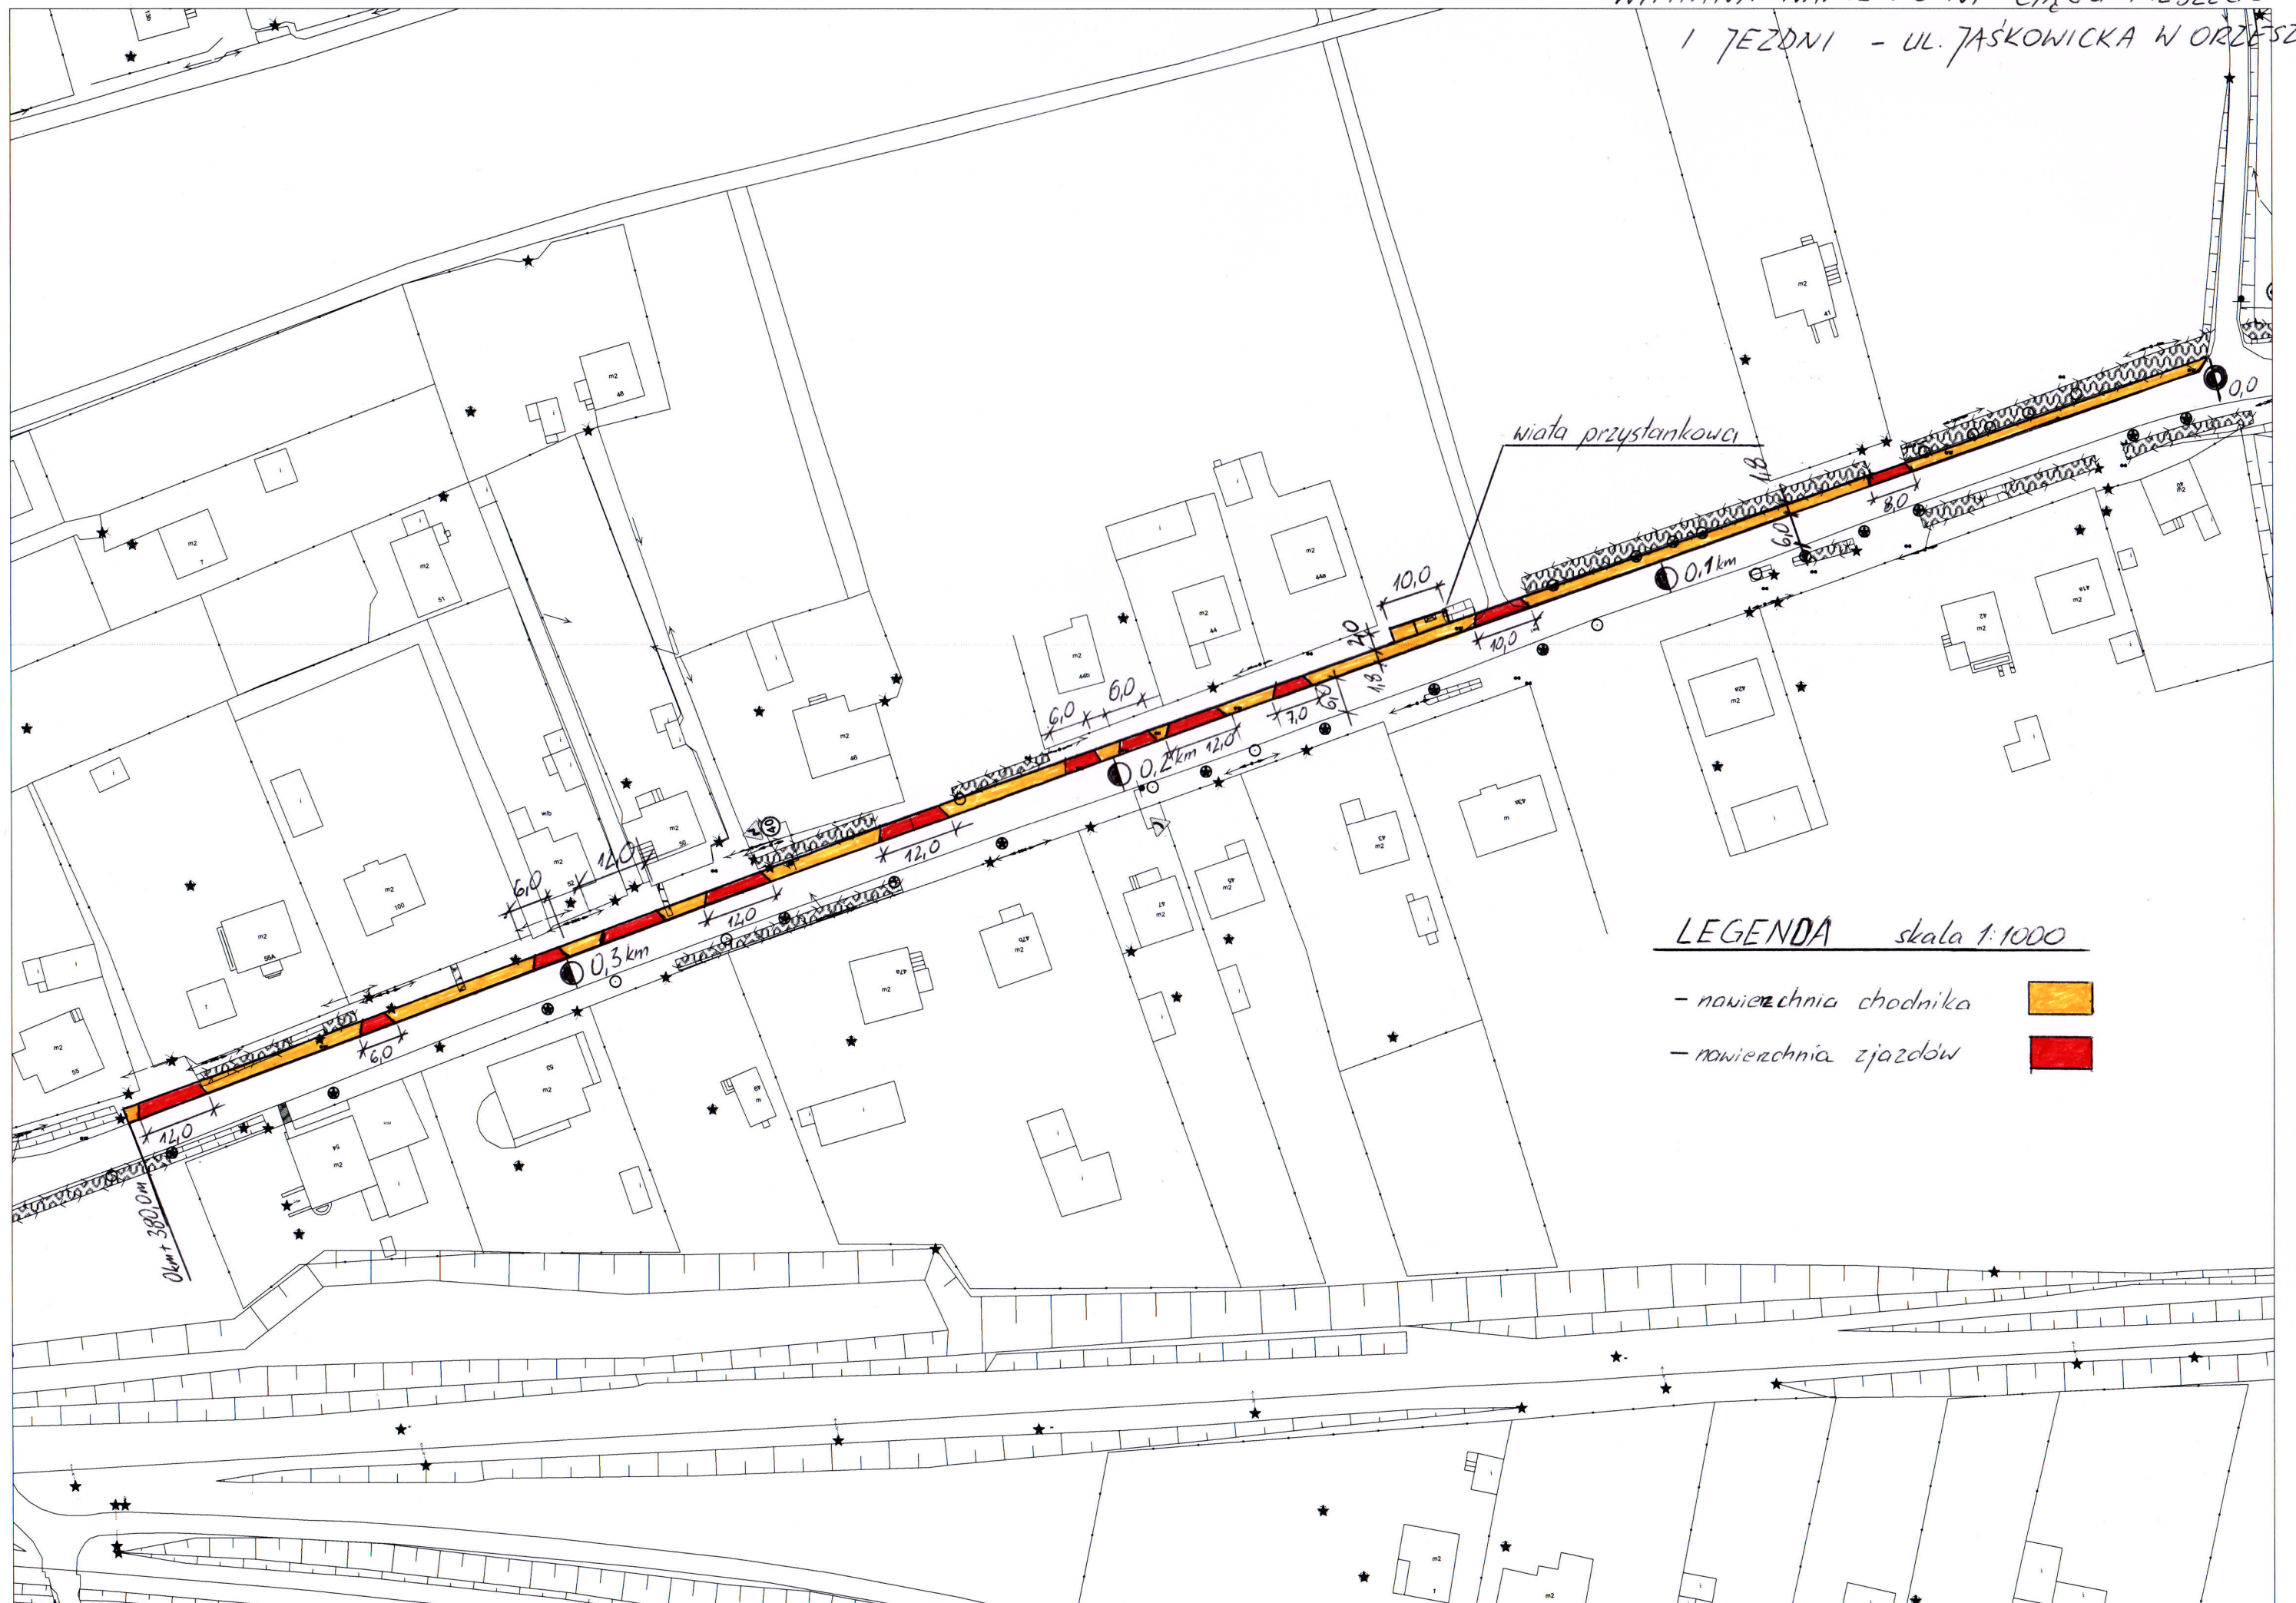

WYMIANA NAWIERZCHNI CIĄGU PIESZEGO
I JEZDNI - UL. JAŚKOWICKA W ORZESZU

LEGENDA skala 1:1000

- nawierzchnia chodnika 
- nawierzchnia zjazdów 